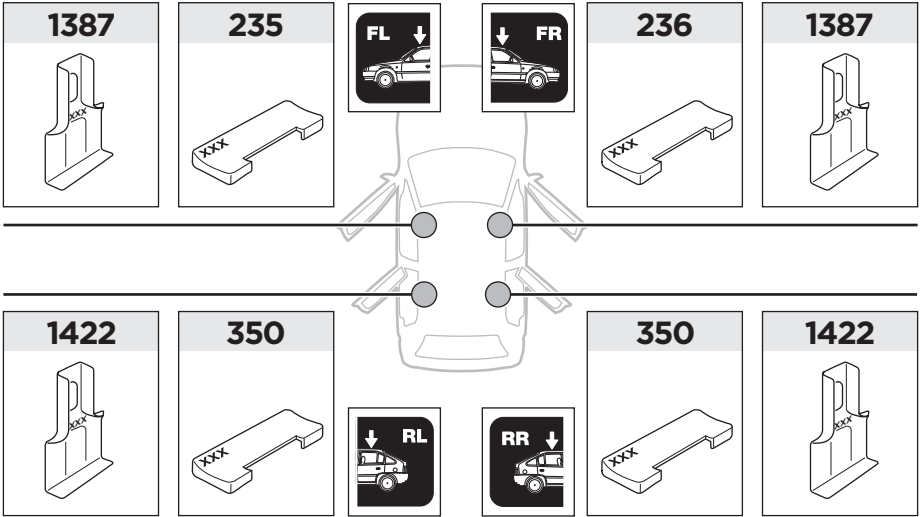

1

	X (scale)	X (mm)	X (inch)
OPEL Crossland X , 5-dr SUV, 17-	38,5	1036	40 ³ / ₄
VAUXHALL Crossland X , 5-dr SUV, 17-	38,5	1036	40 ³ / ₄

	Y (scale)	Y (mm)	Y (inch)
OPEL Crossland X , 5-dr SUV, 17-	35	1001	39 ³ / ₈
VAUXHALL Crossland X , 5-dr SUV, 17-	35	1001	39 ³ / ₈

2

OPEL Crossland X, 5-dr SUV, 17-
VAUXHALL Crossland X, 5-dr SUV, 17-

3

	W (mm)	Z (mm)	W (inch)	Z (inch)
OPEL Crossland X , 5-dr SUV, 17-	220	725	8 5/8	28 1/2
VAUXHALL Crossland X , 5-dr SUV, 17-	220	725	8 5/8	28 1/2