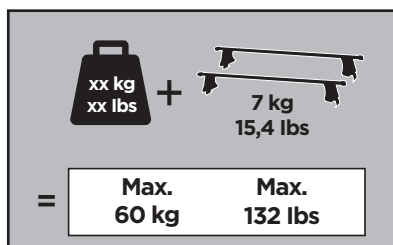

ISO 11154-E

141864

C.20171027

519-1864-02

Bring your life

thule.com