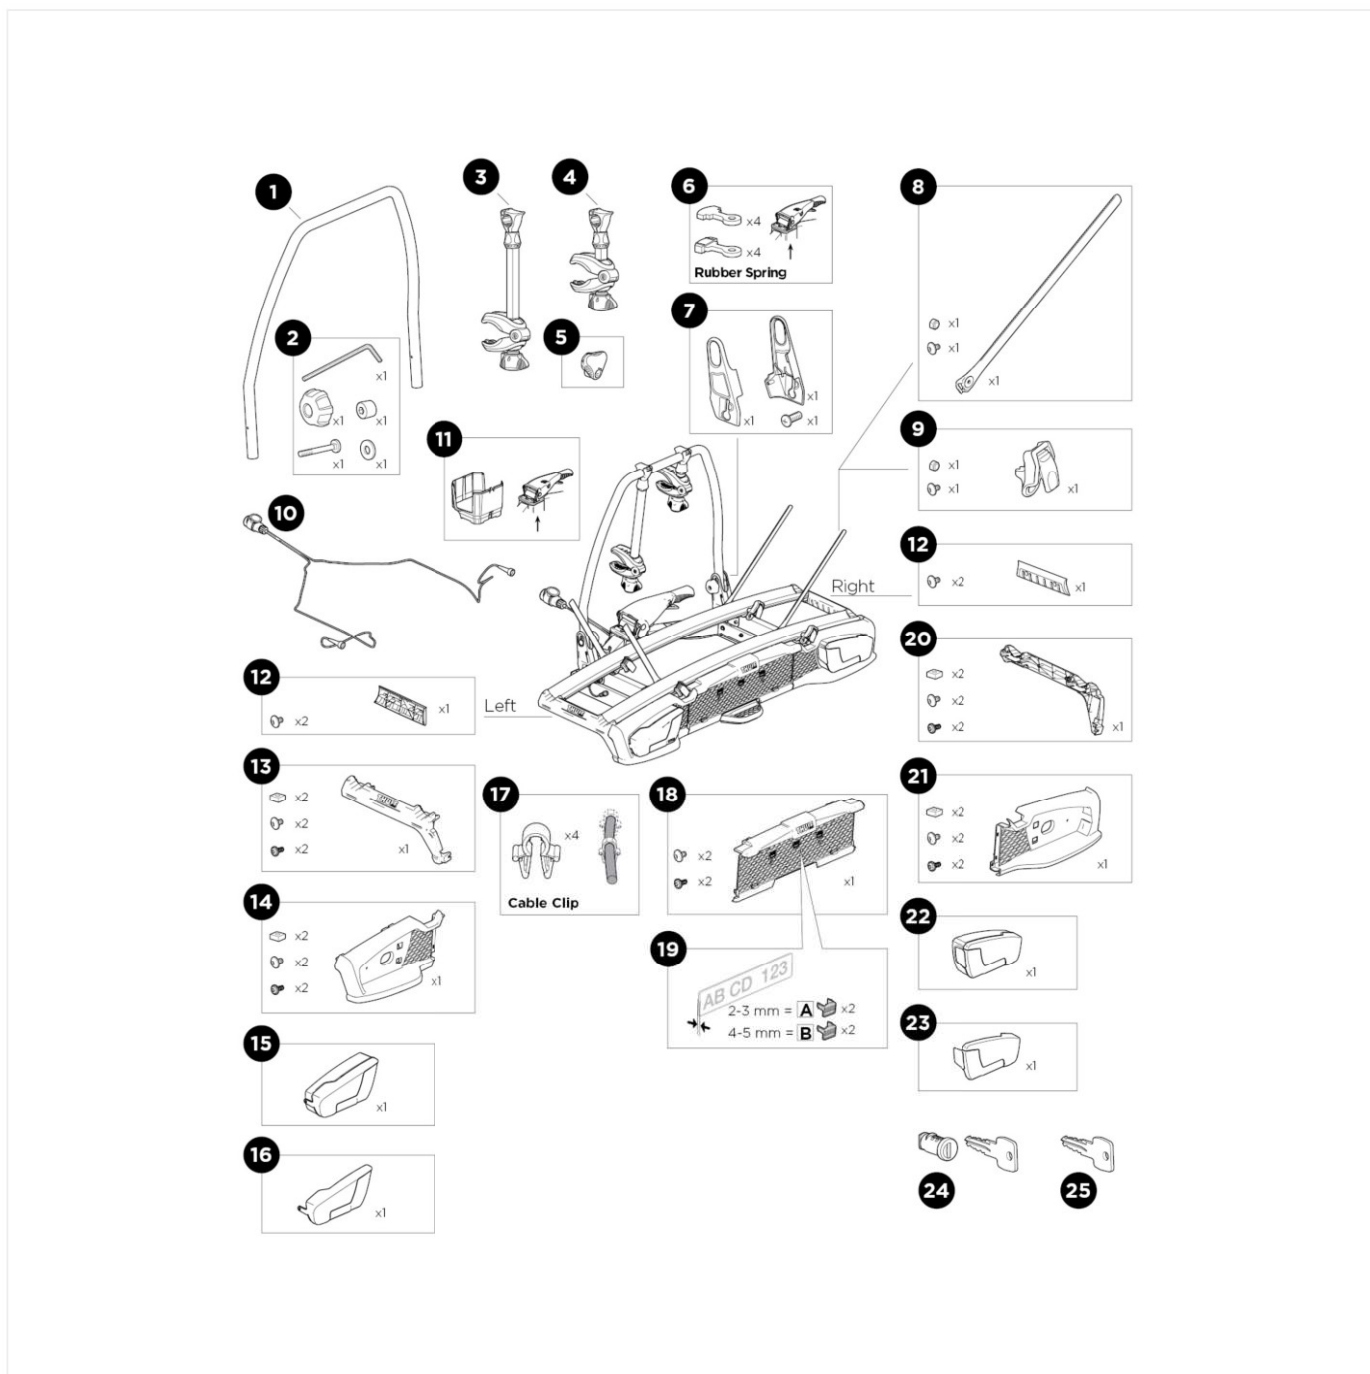

Thule VeloSpace XT 2 Available Feb 2018 -

[Anweisungen herunterladen](#) [Produkt anzeigen](#)

Parts Artikelnummer Produkt

1	1500052680	U-Bügel 917/918
2	1500050895	Montagebeutel EC 904
3	1500052596	Haltearm 372mm
4	1500052415	Haltearm kurz 122mm o.Schloss

Parts Artikelnummer Produkt

5	1500052738	Acu Tight Knebel ohne Schloss
6	1500054185	AHK Reparaturkit Gummi VC
7	1500052692	Aufnahme Bügel 1+2 917/918
8	1500052681	Montagebeutel Felgenb. 917/918
9	1500052682	Montagebeutel Schnalle 917/918
10	1500052691	Kabel-Verbindung 917/918
11	1500052603	Kupplungsgehäuse 2.0 926+927
12	1500052690	Endkappe Abdeckung 917/918
13	1500052906	Endcap Wheeltray L
14	1500052908	Lampholder 13p L
15	1500052733	Lampe links VeloSpace
16	1500052693	Leuchtenabdeckung L 917/918
17	1500052540	Kabelclip
18	1500052910	Number Plate Holder
19	1500052598	Kennzeichenclips 2A+2B
20	1500052907	Endcap Wheeltray R
21	1500052909	Lampholder 13p R
22	1500052734	Lampe rechts VeloSpace
23	1500052694	Leuchtenabdeckung R 917/918
24		Schließzylinder – siehe „Schlüssel und Schlösser“ oben
25		Schlüssel – siehe „Schlüssel und Schlösser“ oben