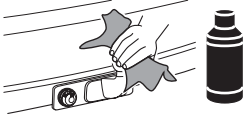

i

D.1

Aluminium
or GGG40