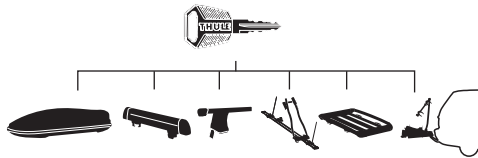

EN Accessories

FR Accessoires

ES Accesorios

DE Zubehör

NL Accessoires

PT Acessórios

IT Accessori

SV Tillbehör

DK Tilbehør

NO Tilbehør

FI Lisävarusteet

IS Aukabúnaður

ET Lisavarustus

LV Piederumi

LT Priedai

RU Аксессуары

UK Аксесуары

PL Akcesoria

CS Doplnky

HU Tartozékok

RO Accesorii

SK Príslušenstvo

SL Dodatki

BG Принадлежности

HR Dodaci

EL Εξαρτήματα

TR Aksesuarlar

MT Accessorji

HE אביזרים

AR ملحقات

ZH (CN) 附件

ZH (TW) 配件

JA アクセサリー

KO 액세서리

TH อุปกรณ์เสริม

MS Aksesori

Thule One-Key System