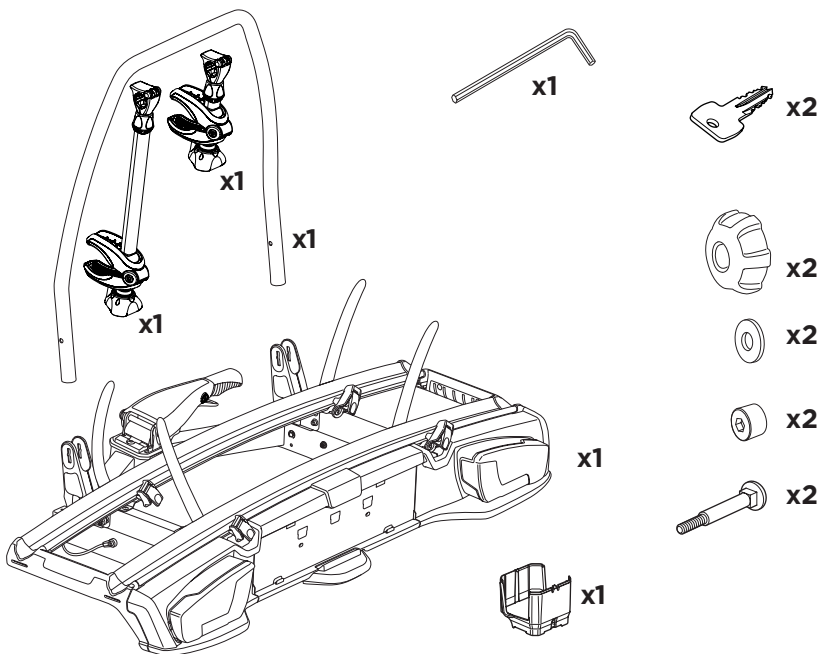

Thule VeloSpace XT 2