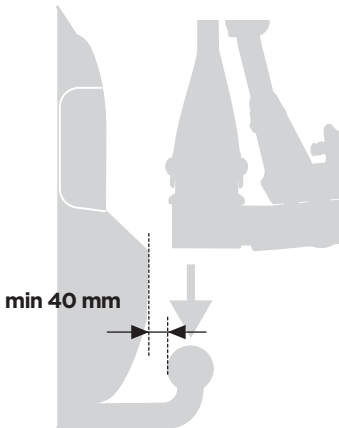

CITY CRASH
Complies with ISO norm

Thule VeloSpace XT 2

i

D.1

Aluminium
or GGG40

22-80 mm

Carbon Frame

Thule Carbon Frame Protector
984

ok

min 25 mm

min 73 mm

Not ok

< 73 mm

i

40 kg
50 kg
60 kg
70 kg
>80 kg

Max 21,3 kg
Max 31,3 kg
Max 41,3 kg
Max 51,3 kg
Max 60 kg* 